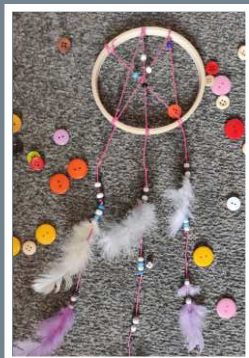

MUZEUM SKLA A BIŽUTERIE
V JABLONCI NAD NISOU

Welcome to
CRYSTAL
VALLEY

Víkend Křišťálového údolí

v Muzeu skla a bižuterie v Jablonci nad Nisou

12/11 — 13/11 2022

SOBOTA 12/11/10-17/ zvýhodněný vstup
Tvůrčí dílna - LPAČ SNŮ, KORÁLKOVÝ HAD
od 15 hodin: dětský pěvecký sbor Skřivánek

NEDĚLE 13/11/10-17/vstup zdarma
Tvůrčí dílna - výroba skleněných
a korálkových ozdob a zápichů
s lektorkou Marcelou Kaplanovou - Perlex

MINISTERSTVO
KULTURY

Liberecký
kraj

JABLONEC
NAD
NISOU

nadace
PRECIOSA

CZECH GLASS
COMPETENCE

INTERNATIONAL YEAR
GLASS
2022